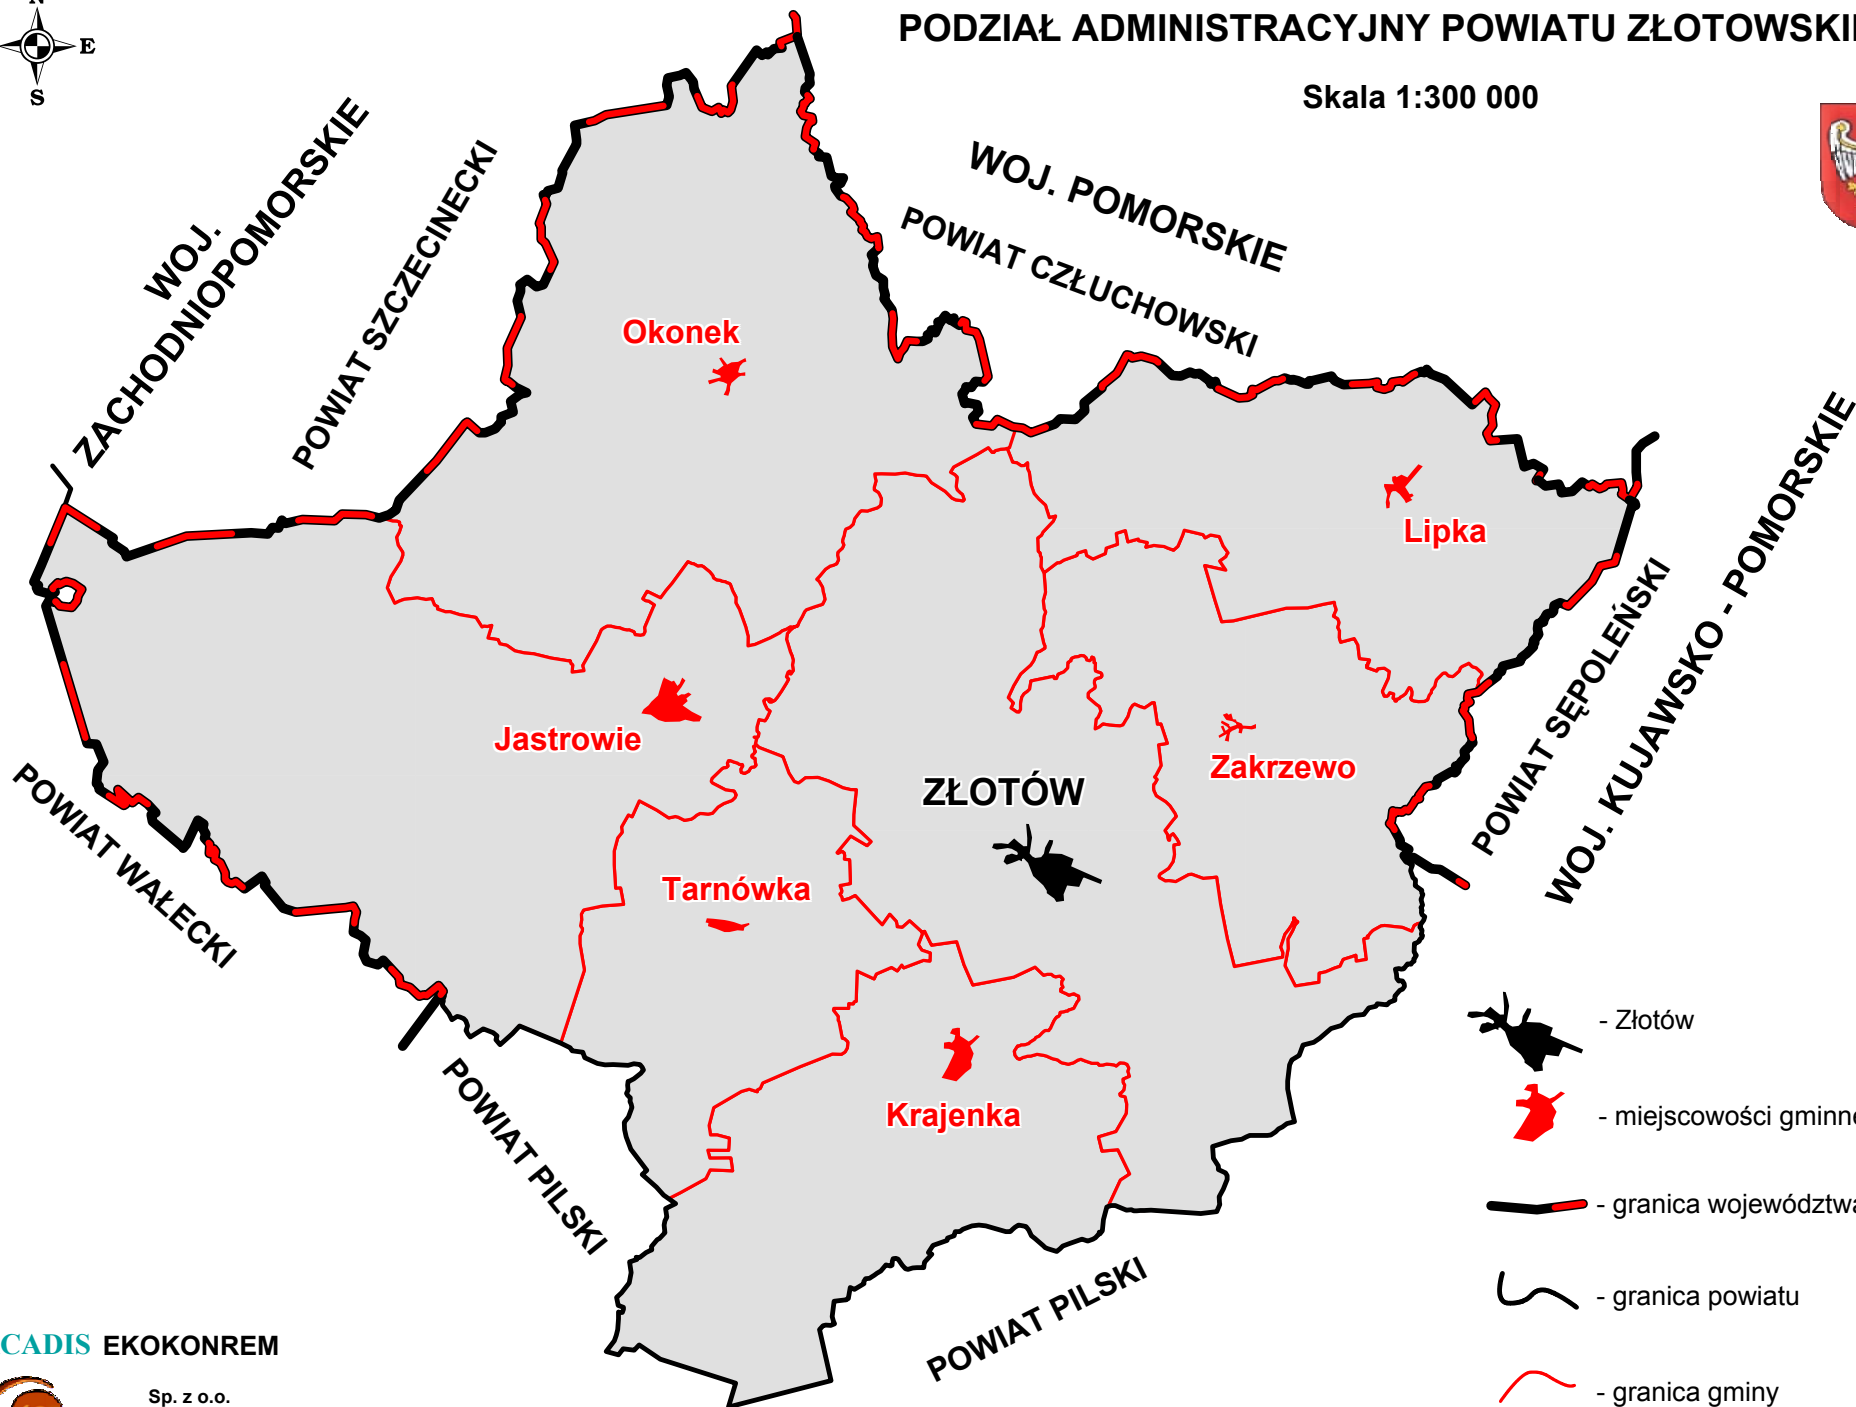

# PODZIAŁ ADMINISTRACYJNY POWIATU ŻŁOTOWSKIEGO

Skala 1:300 000

ARCADIS EKOKONREM

Sp. z o.o.  
ul. Tarnogajska 18  
50 - 512 Wrocław

Mapa nr 1