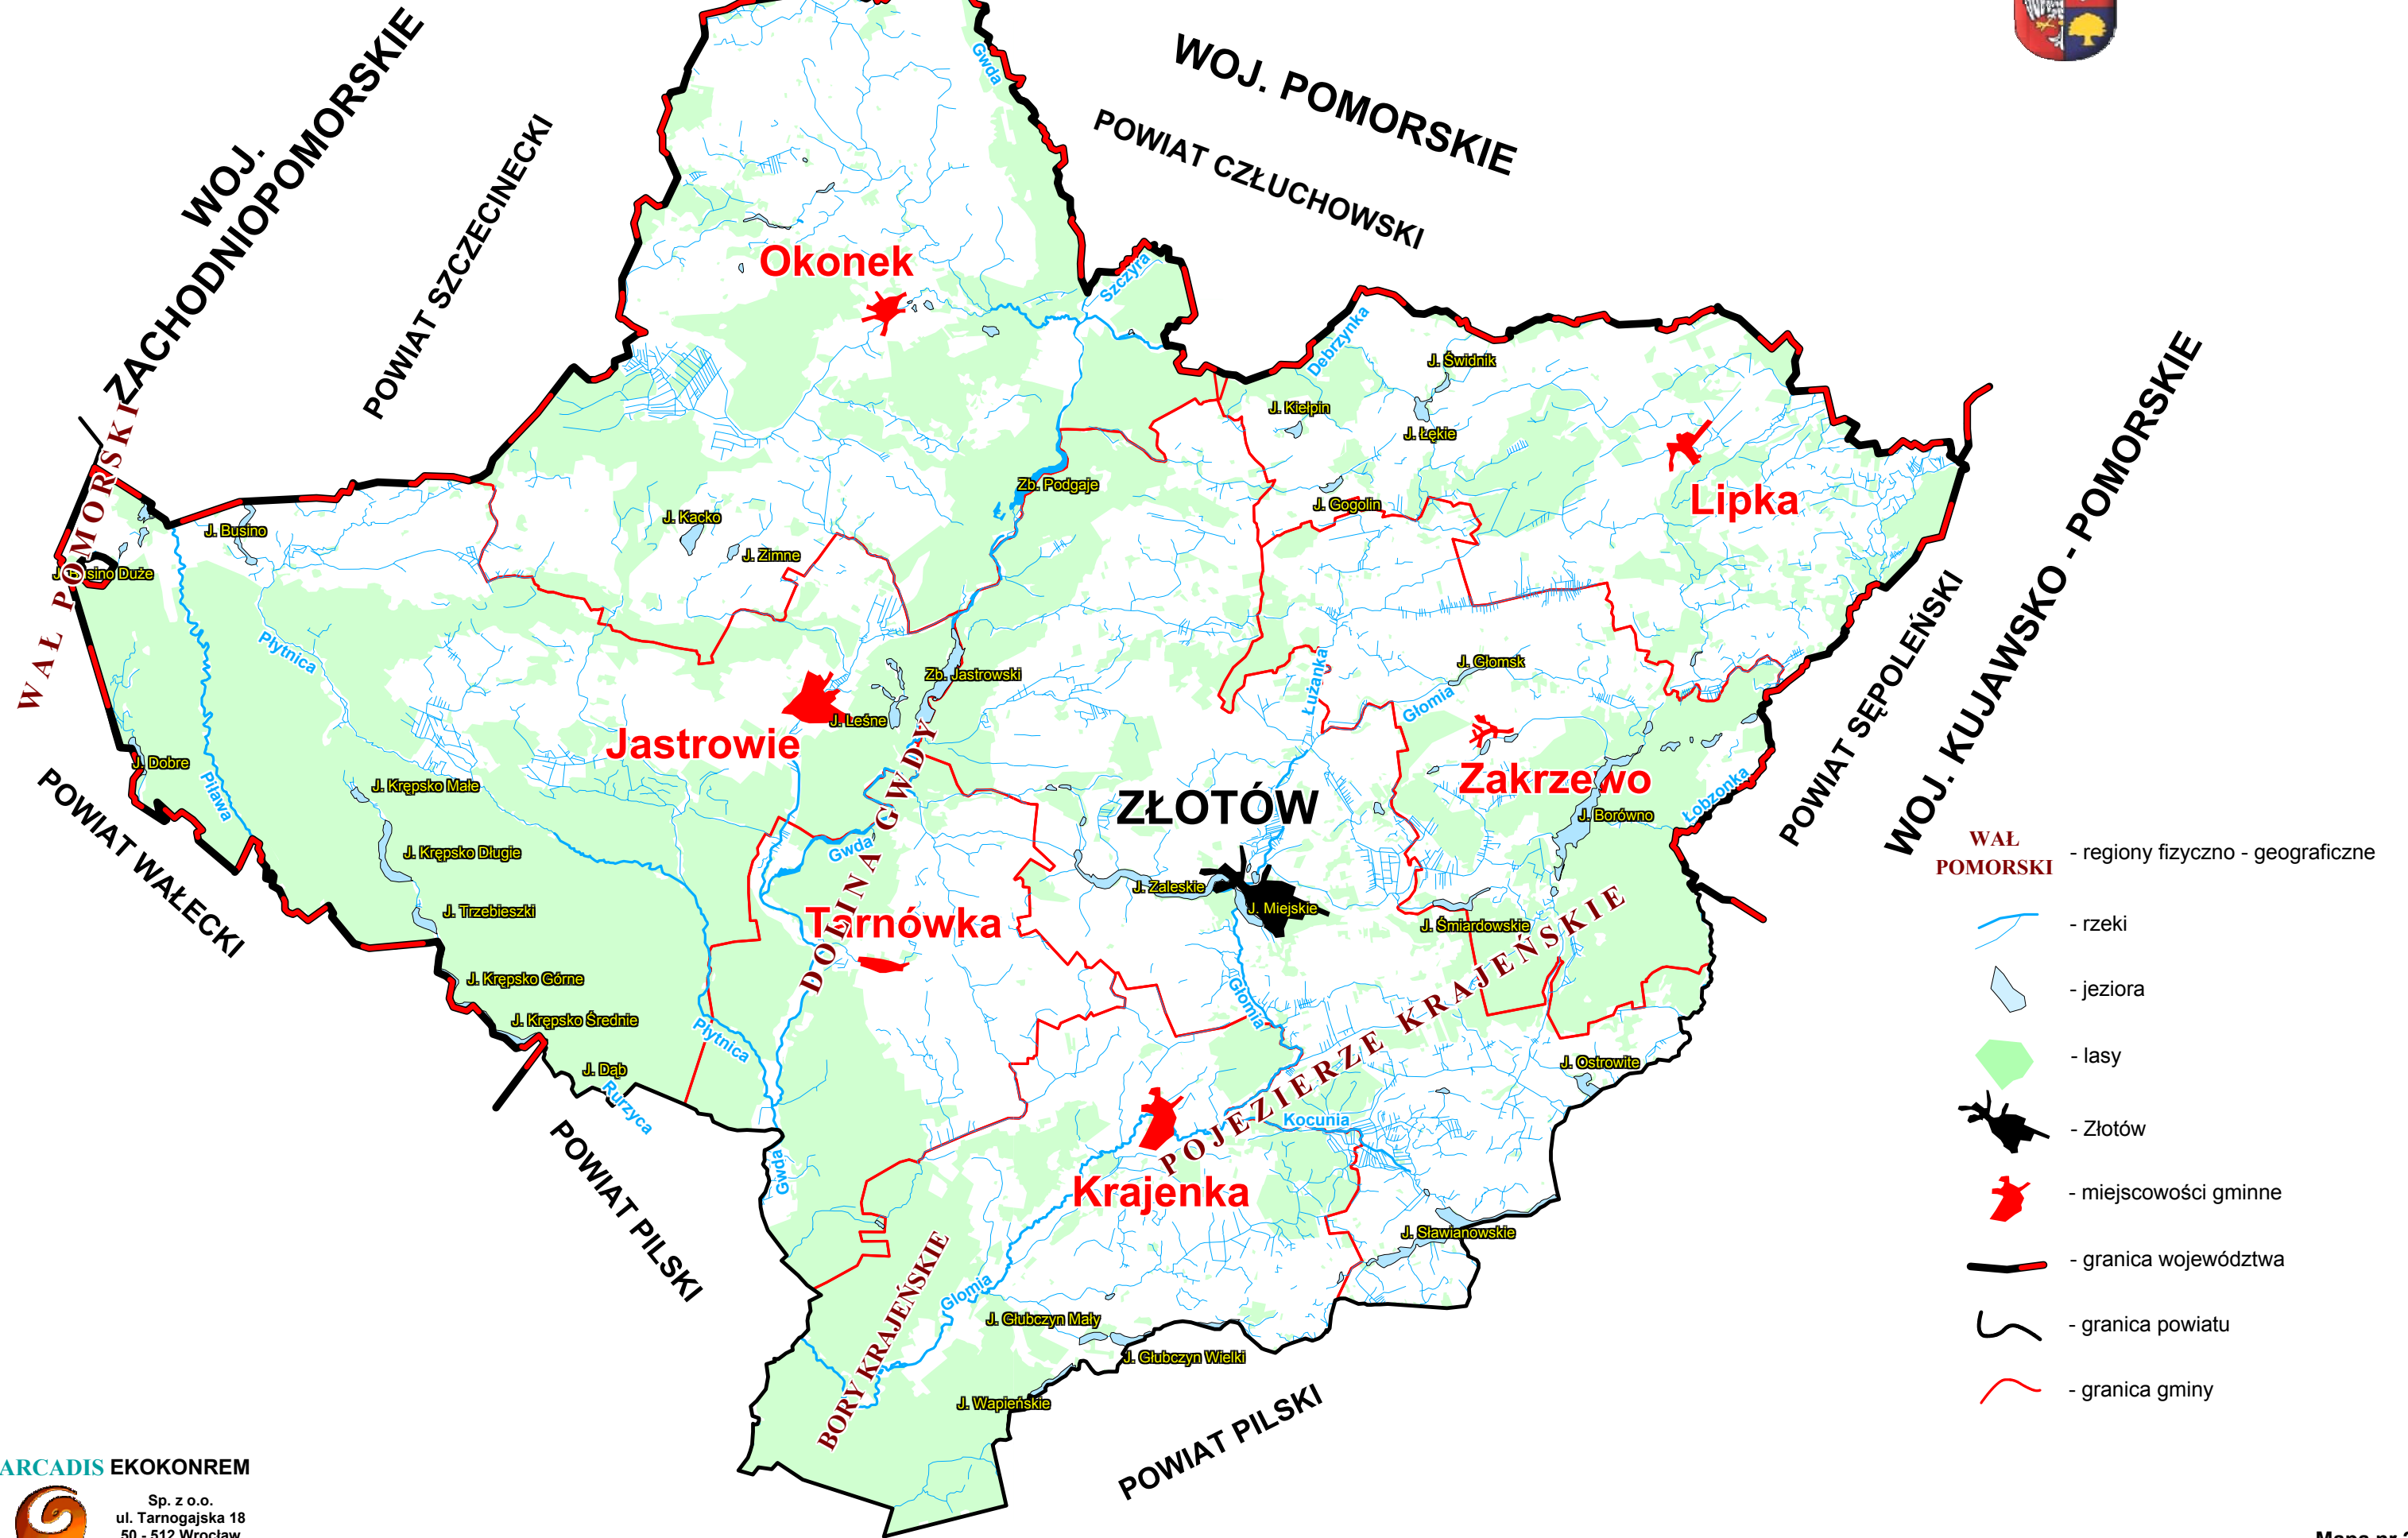

REGIONY FIZYCZNO - GEOGRAFICZNE POWIATU ZŁOTOWSKIEGO

Skala 1:200 000

ARCADIS EKOKONREM

Sp. z o.o.
ul. Tarnogajska 18
50 - 512 Wrocław